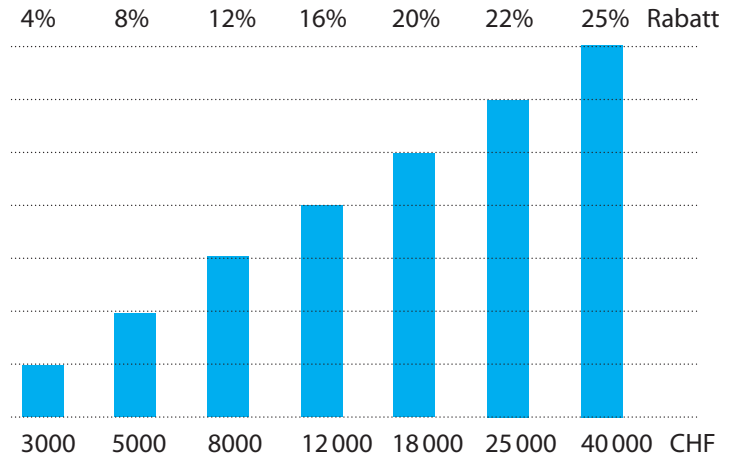

Inseraten-Abschlüsse

Stelleninserate & Liegenschaften nur Wiederholungsrabatt, kein Abschlussrabatt