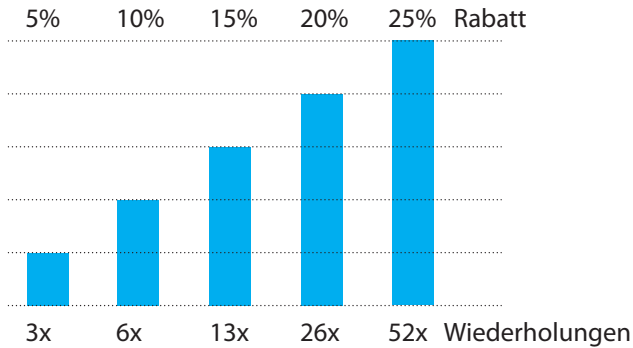

Wiederholungsrabatt

Für unverändert erscheinende Inserate