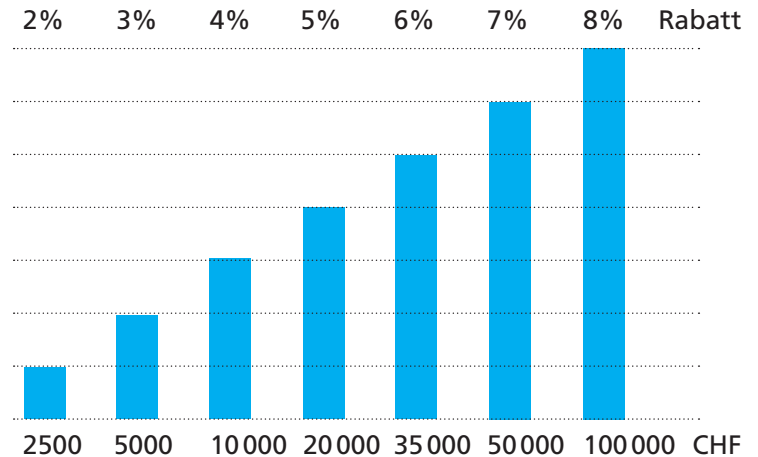

Inseraten-Abschlüsse

Stelleninserate & Liegenschaften nur Wiederholungsrabatt, kein Abschlussrabatt