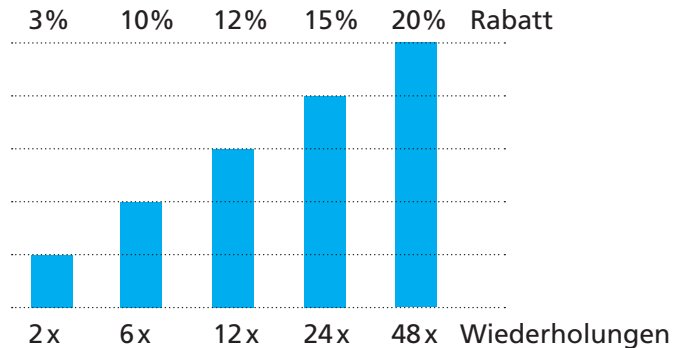

Rabatte

Wiederholungsrabatt

Für unverändert erscheinende Inserate